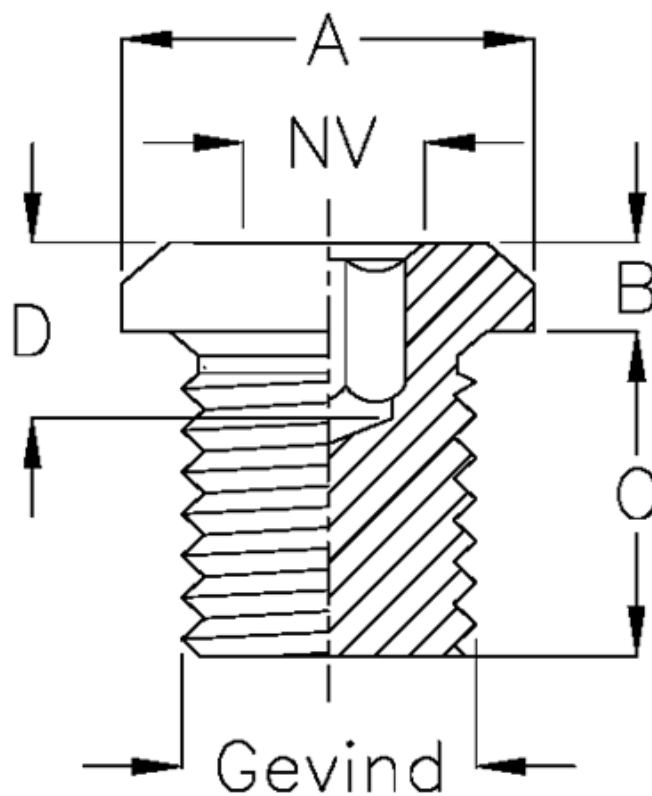

Varenummer: 21411154
Beskrivelse: Bundskrue med 6-kant
Type 41B G 1/2 DIN 908

Mål

A	= 26
B	= 4
C	= 14
D	= 7.5
Gevind	= 1/2 GAS
NV	= 10